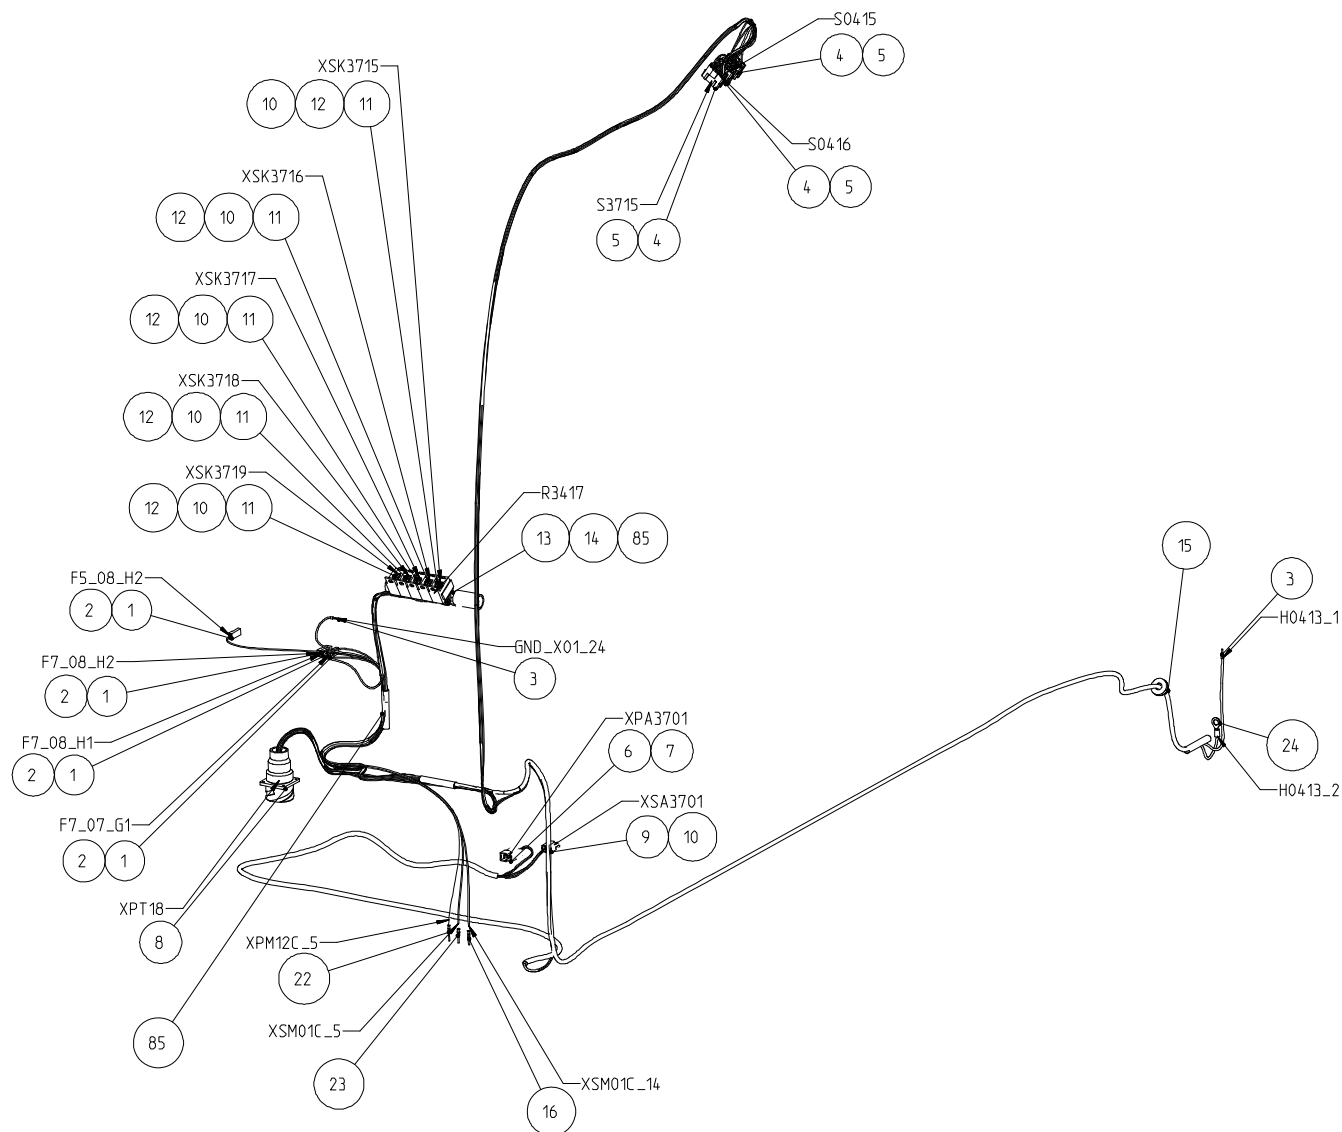

GROVE

KABELBAUM KRANKABINE JAPAN

LACED WIRING HARNESS CRANE CABIN JAPAN

BILDTADEL
PICTORIAL DISPLAY**GMK4080-3**

06.20

4308927-ETL A

1/2

GROVE

KABELBAUM KRANKABINE JAPAN

LACED WIRING HARNESS CRANE CABIN JAPAN

BILDТАFEL
PICTORIAL DISPLAY**GMK4080-3**

06.20

4308927-ETL A

2/2